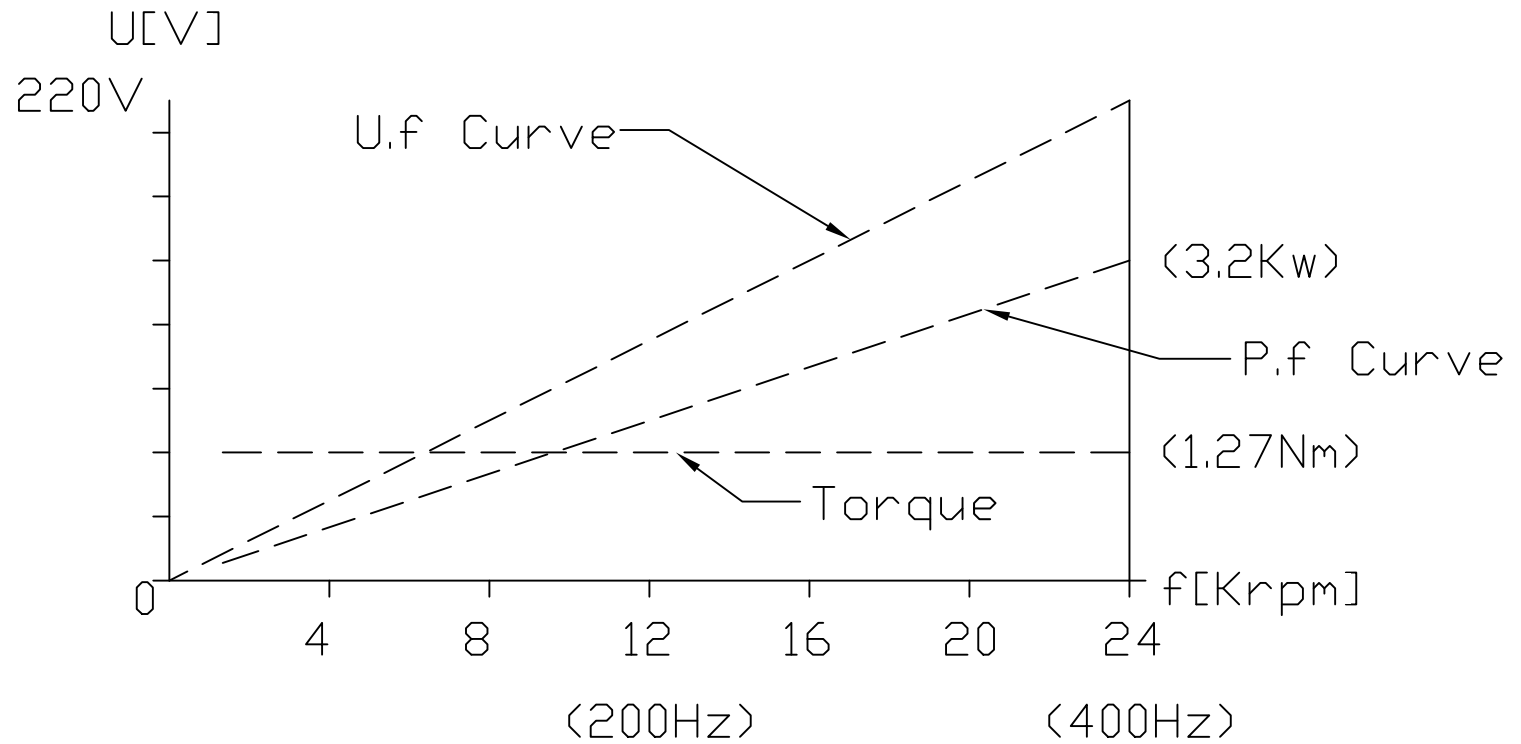

GDK100-24Z/3.2
220V 11.0A 2P

TA:20°C

Serv:S1

Water cooling